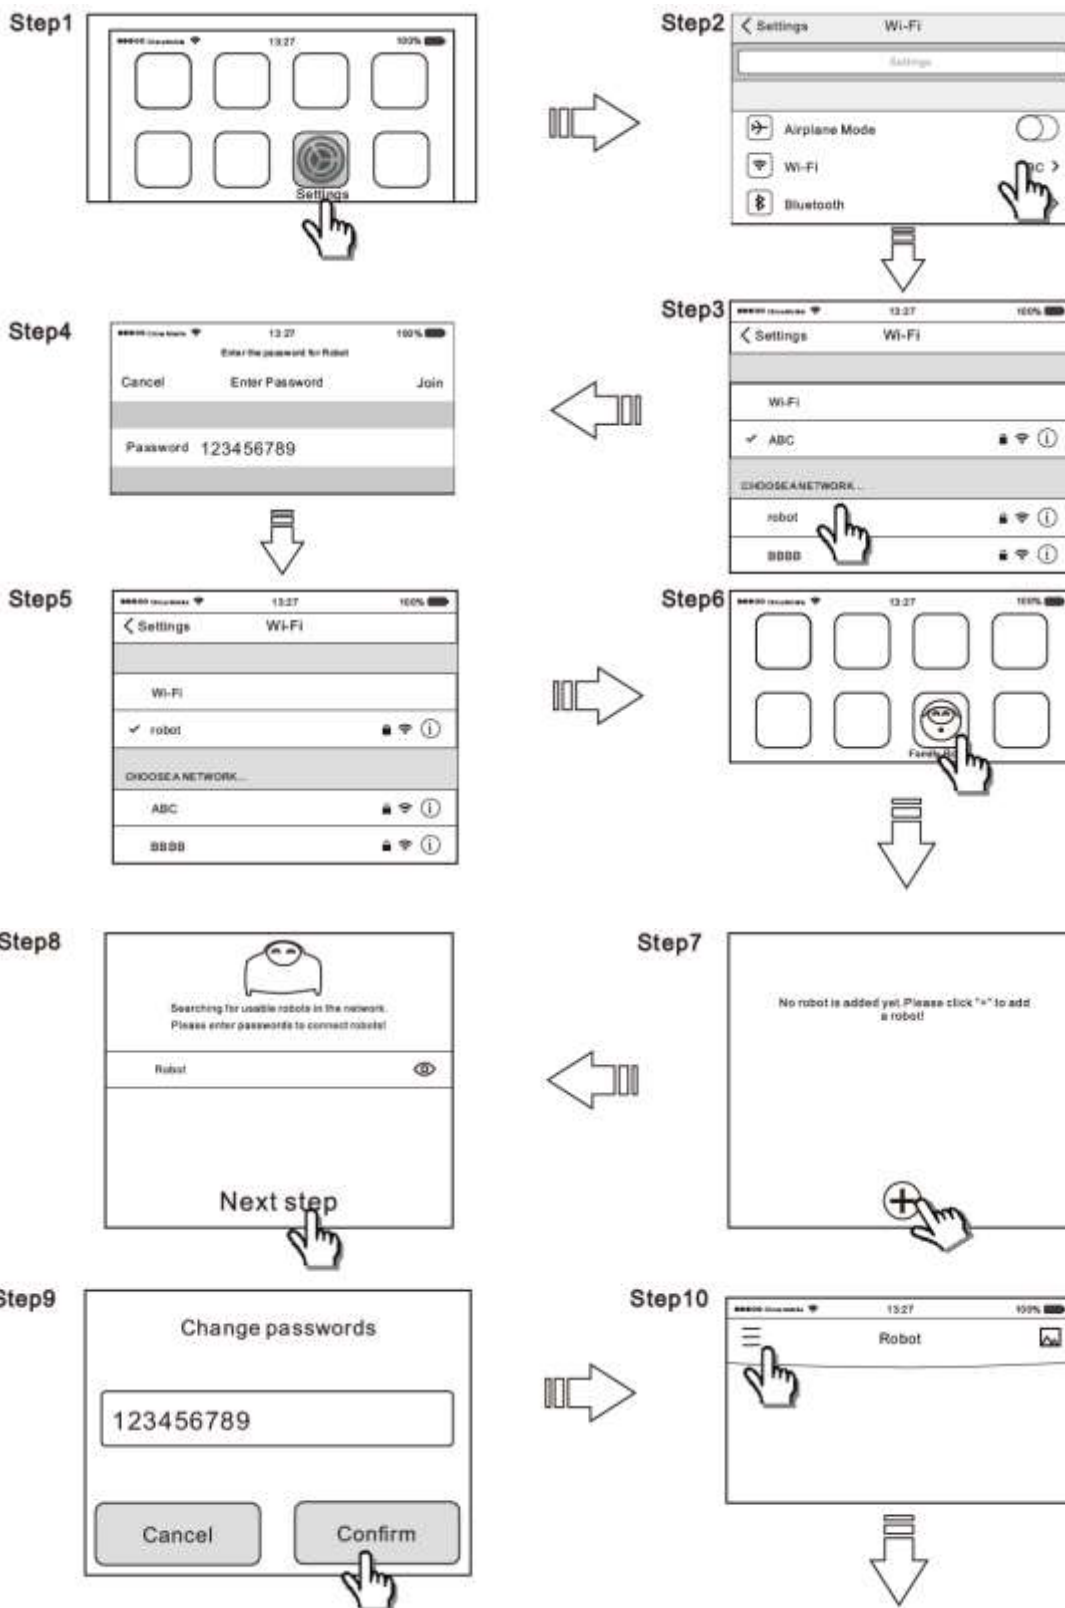

Sede Legale:

Lookathome s.r.l
Via Carducci, 183 - 22070 Binago (CO)
Tel. +39 02 87167328 - P.IVA 03342730136 - Cap. Inv. Euro 5.000

Sede Operativa:

Lookathome s.r.l
Viale Corbusier, 327- 04100 Latina (LT)
Tel. +39 0773 281550 E-mail: info@lookathome.it