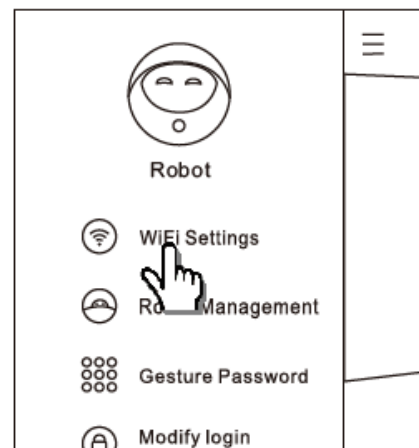

Step11

In questo ultimo Step Selezionare la rete Domestica e inserire la password della rete wifi domestica.

Ora Hero si Riavvia e dopo qualche attimo, i due occhi di Hero sono illuminati fisse invece che lampeggiare. Sull'interfaccia principale mostrerà il video dal vivo e Hero è pronto per l'uso.

È possibile ora utilizzare l'applicazione per controllare Hero in qualsiasi parte del mondo.