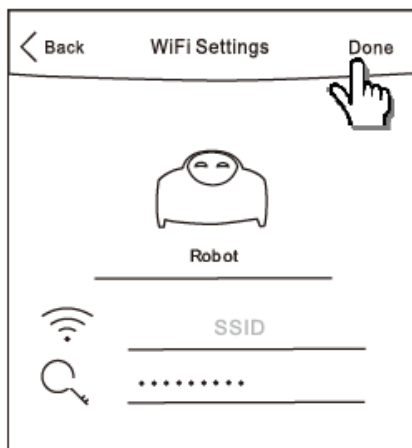

Step12

Step11

In questo ultimo Step Selezionare la rete Domestica e inserire la password della rete wifi domestica.

Ora Hero si Riavvia e dopo qualche attimo, i due occhi di Hero sono illuminati fisse invece che lampeggiare. Sull'interfaccia principale mostrerà il video dal vivo e Hero è pronto per l'uso.

È possibile ora utilizzare l'applicazione per controllare Hero in qualsiasi parte del mondo.

Spengere Hero

Per Spengere Hero basta tener premuto il pulsante sotto di lui per 3 secondi

Sede Legale:

Lookathome s.r.l
Via Carducci, 183 - 22070 Binago (CO)
Tel. +39 02 87167328 - P.IVA 03342730136 - Cap. Inv. Euro 5.000

Sede Operativa:

Lookathome s.r.l
Viale Corbusier, 327- 04100 Latina (LT)
Tel. +39 0773 281550 E-mail: info@lookathome.it