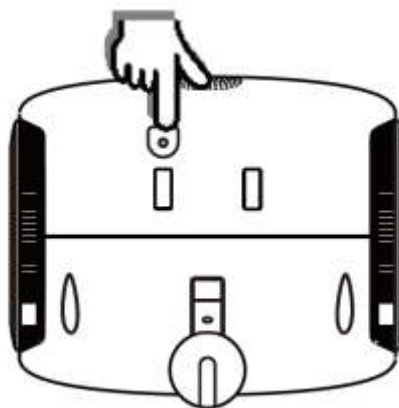

Spengere Hero

Per Spengere Hero basta tener premuto il pulsante sotto di lui per 3 secondi

Sede Legale:

Lookathome s.r.l
Via Carducci, 183 - 22070 Binago (CO)
Tel. +39 02 87167328 - P.IVA 03342730136 - Cap. Inv. Euro 5.000

Sede Operativa:

Lookathome s.r.l
Viale Corbusier, 327- 04100 Latina (LT)
Tel. +39 0773 281550 E-mail: info@lookathome.it