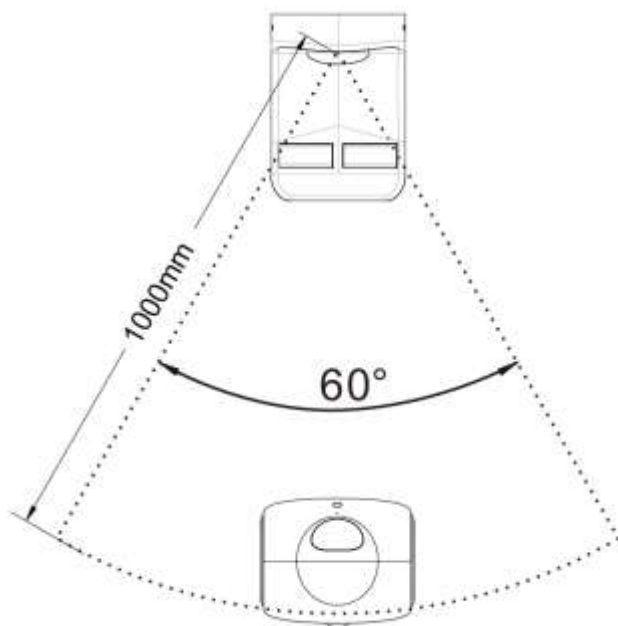

Sede Legale:

Lookathome s.r.l
Via Carducci, 183 - 22070 Binago (CO)
Tel. +39 02 87167328 - P.IVA 03342730136 - Cap. Inv. Euro 5.000

Sede Operativa:

Lookathome s.r.l
Viale Corbusier, 327- 04100 Latina (LT)
Tel. +39 0773 281550 E-mail: info@lookathome.it