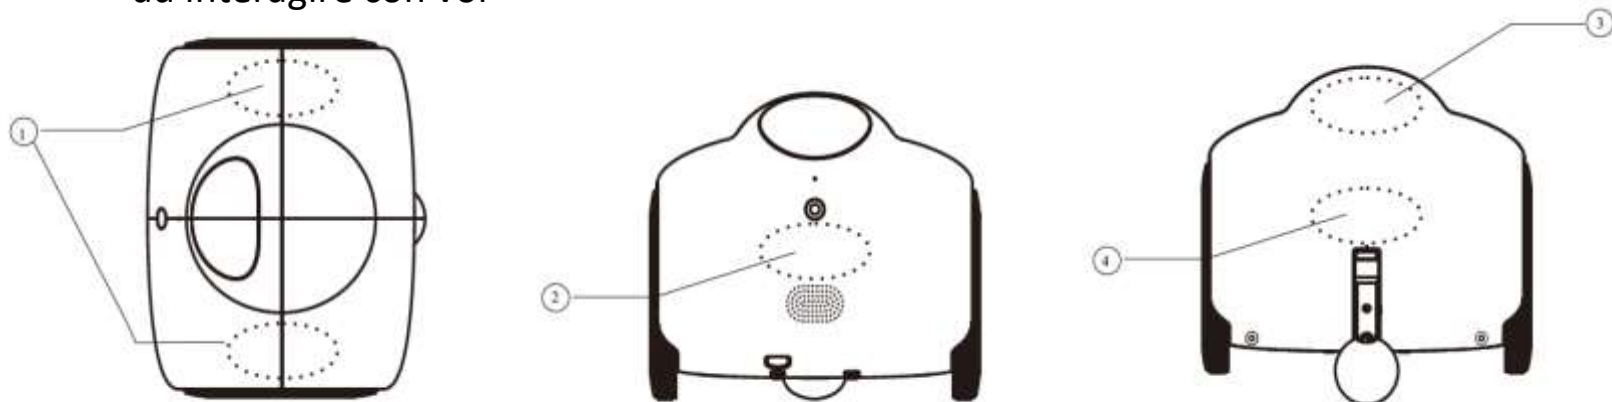

## Ricarica Semi-Automatica

Hero è in grado di posarsi sulla sua base automaticamente, gli utenti possono guidare Hero vicino alla base di Ricarica entro 1 Metro come mostrato nella lo schema di seguito, quindi premere il "charge" sull'applicazione, Hero si muoverà automaticamente verso e sul supporto di ricarica.